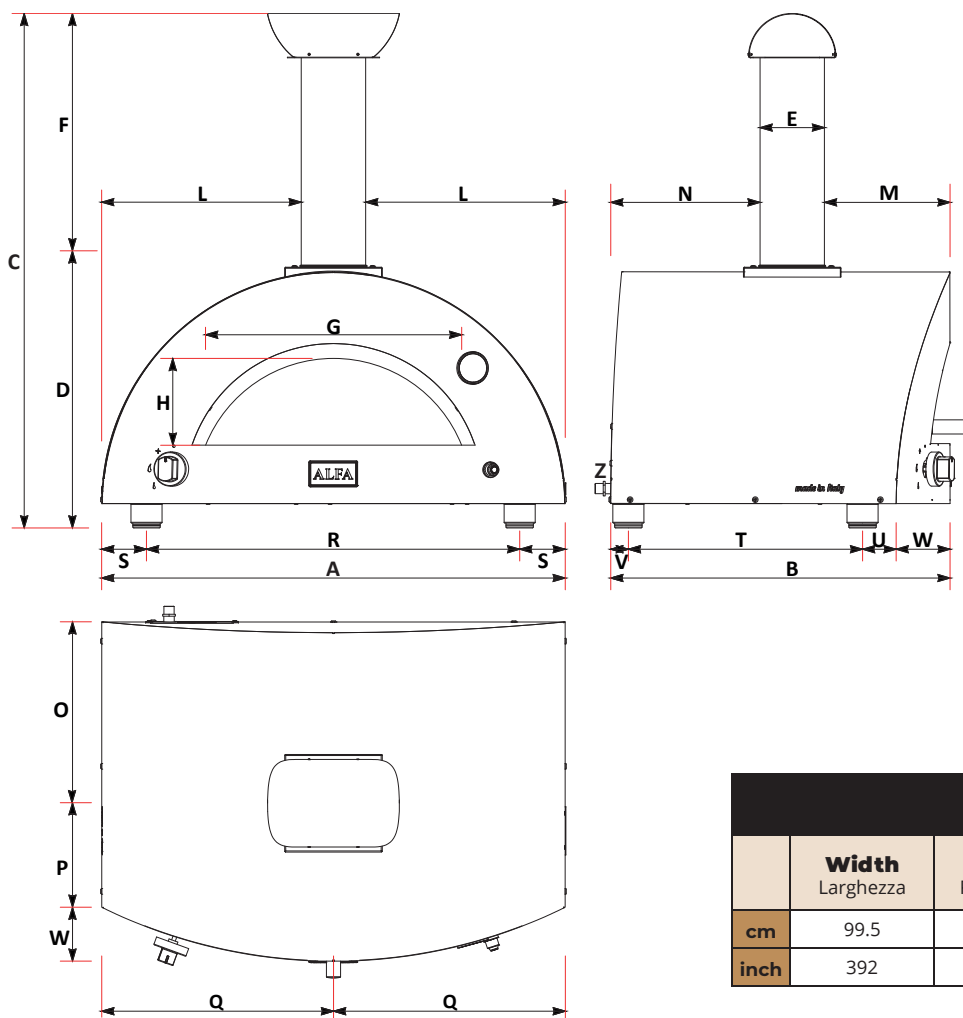

VENEZIA
FXMD-2P-LEVE-U

TORINO
FXMD-2P-LETO-U

Weight Peso	79 kg 174 lbs	Materials Materiali	Stainless Steel, iron sheet, Ceramic fiber Acciaio inox, lamiera ferro, Fibroceramica	
Cooking floor Piano Cottura	60x50 cm 24 x 20 in	Type of refractory Tipo di refrattario	Alumina silicate HeatKeeper™ Firebrick Tavella HeatKeeper™ silico-alluminoso	
Max oven temperature Temperatura massima	500°C 1000°F	Recommended fuel Combustibile consigliato	LPG gas (G30 / G31) Gas GPL (G30 / G31)	Natural Gas (G20) Gas Metano (G20)
Heating time Minuti per scaldare	30'	Gas category Categoria gas	I3+ GPL	I2H (METANO)
Pizza capacity Numero Pizze	2 Pizza Ø30cm	Operation Funzionamento	28..30 / 37 mbar 11 in WC	20 mbar 4 in WC
Heat capacity Potenza nominale	15 kW 51.182 BTU/h	Max consumption Consumo Massimo	0.96 kg/h	1.54 m³/h

made in Italy

	cm	inch		cm	inch
A	95	37,4	N	30,7	12,1
B	70	27,5	O	36,9	14,5
C	105,5	41,5	P	21,6	8,5
D	48,5	19,1	Q	47,5	18,7
E	13,2	∅ 5,2	R	76,5	30,1
F	52	20,5	S	9,2	3,6
G	52,5	20,7	T	48	18,9
H	17,85	7,0	U	6,9	2,7
L	40,1	15,8	V	3,6	1,4
M	25,75	10,1	W	11	4,3

A minimum of 10 cm (4 in) must be considered to connect the oven to the gas source.
Z E' necessario prevedere un minimo di 10 cm per collegare il forno al gas.

PACKAGING DIMENSIONE IMBALLO				
	Width Larghezza	Depth Profondità	Height Altezza	Weight Peso
cm	99.5	76	76	kg 108.5
inch	39.2	30	30	lbs 239