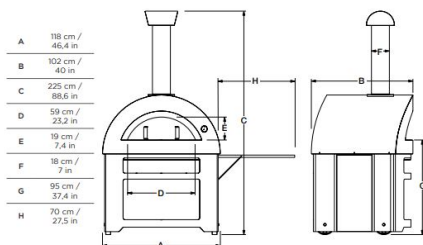

Время нагревания	30 мин.
Поверхность для приготовления	100x70 см

Количество пицц за раз	5
Выпечка хлеба за раз	5 кг
Ширина устья печи	59 см
Высота устья печи	19 см
Расход дров	4 кг/ч
Диаметр дымохода	18 см
Максимальная температура	500°C
Размер печи (ширина, глубина, высота)	118 x 102 x 60 см (+ 85 см)
Вес печи	170 кг
Доступные цвета	 
Производитель	Alfa Pizza
Страна происхождения	Италия

Домашняя печь на дровах Allegro

Печь Allegro самая большая, среди готовых печей на дровах для дома от завода Alfa. Внутренний размер печи 100 см x 70 см позволяет одновременное приготовление нескольких блюд.

Два ярких цветовых решения: красный и желтый.

Время нагревания	30 мин.
Поверхность для приготовления	100x70 см
Количество пицц за раз	5
Выпечка хлеба за раз	5 кг
Ширина устья печи	59 см
Высота устья печи	19 см
Расход дров	4 кг/ч
Диаметр дымохода	18 см
Максимальная температура	500°C
Размер печи (ширина, глубина, высота)	118 x 102 x 225 см (85 см – труба)
Вес печи	245 кг
Доступные цвета	 
Производитель	Alfa Pizza
Страна происхождения	Италия