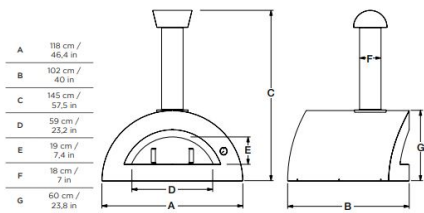

Время нагревания	30 мин.
Поверхность для приготовления	100x70 см

Количество пицц за раз	5
Выпечка хлеба за раз	5 кг
Ширина устья печи	59 см
Высота устья печи	19 см
Расход дров	4 кг/ч
Диаметр дымохода	18 см
Максимальная температура	500°C
Размер печи (ширина, глубина, высота)	118 x 102 x 60 см (+ 85 см)
Вес печи	170 кг
Доступные цвета	 
Производитель	Alfa Pizza
Страна происхождения	Италия

Два ярких цветовых решения: красный и желтый.

Время нагревания	30 мин.
Поверхность для приготовления	100x70 см
Количество пицц за раз	5
Выпечка хлеба за раз	5 кг
Ширина устья печи	59 см
Высота устья печи	19 см
Расход дров	4 кг/ч
Диаметр дымохода	18 см
Максимальная температура	500°C
Размер печи (ширина, глубина, высота)	118 x 102 x 225 см (85 см – труба)
Вес печи	245 кг
Доступные цвета	 
Производитель	Alfa Pizza
Страна происхождения	Италия