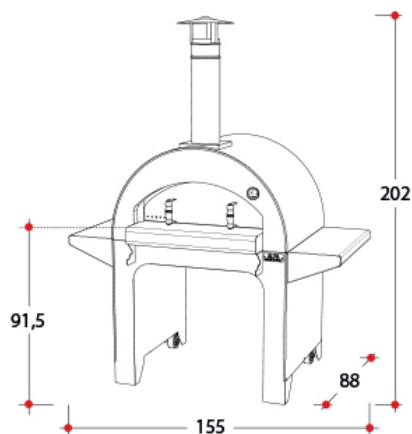

- ⊗ Удобное расположение инструментов для печи с лицевой стороны.
- ⊗ Наличие боковых полок позволяет удобно хранить приготовленные на живом огне блюда.

Время нагрева	20 мин.
Поверхность для приготовления	80x60 см
Количество пицц за раз	4
Выпечка хлеба за раз	4 кг
Ширина устья печи	68 см
Высота устья печи	22 см
Расход дров	4 кг/ч
Размер печи (ширина, глубина, высота)	155 x 88 x 202
Вес печи	170
Производитель	Alfa Pizza
Страна происхождения	Италия