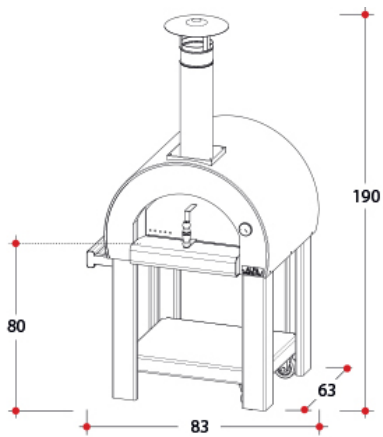

Время нагрева	15 мин.
Поверхность для приготовления	60 x 50 см

Количество пицц за раз	2
Выпечка хлеба за раз	2 кг
Ширина устья печи	46 см
Высота устья печи	25 см
Расход дров	3 кг/ч
Диаметр дымохода	180
Максимальная температура	400
Размер печи (ширина, глубина, высота)	82 x 68 x 190
Вес печи	100
Производитель	Alfa Pizza
Страна происхождения	Италия

Описание:

- Рабочая температура - 300°C
- Внутренняя поверхность камеры выпечки изготовлена из нержавеющей стали 2,5 мм, внешняя — из нержавеющей стали 1,5мм.
- Поверхность выпечки — из огнеупорного камня (до 1200°C), как и в профессиональных печах для пиццы.
- Печь поставляется уже готовой к использованию.
- Подставка — опция, заказывается дополнительно.
- 2 колеса включены в стандартную комплектацию подставки.
- Диаметр колеса — 100 мм, толщина — 40 мм.
- Дымоход — из нержавеющей стали, диаметр 150 мм, длина — 500 мм.
- Производительность — до 50 пицц в час
- Варианты цветового исполнения купола: оранжевый, красный, медный.