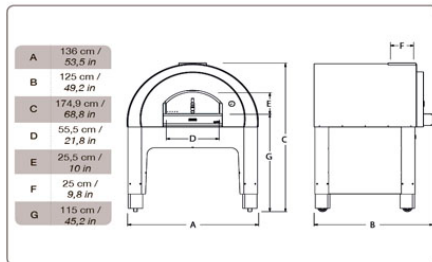

В качестве топлива используется LPG, то есть сжиженный углеводородный газ (пропан).

Время нагрева	35 мин.
Поверхность для приготовления	120 x 90 см
Количество пицц за раз	7
Выпечка хлеба за раз	9 кг
Ширина устья печи	55,5 см
Высота устья печи	25,5 см
Размер печи (ширина, глубина, высота)	136 x 125 x 174,9
Вес печи	330
Производитель	Alfa Pizza
Страна происхождения	Италия