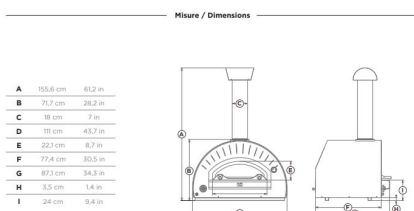

Время нагрева	15 мин.
Поверхность для приготовления	80 x 60 x 5,4 см
Количество пицц за раз	4
Выпечка хлеба за раз	4 кг
Ширина устья печи	62 см
Высота устья печи	20,8 см
Диаметр дымохода	18 см
Максимальная температура	500 °C