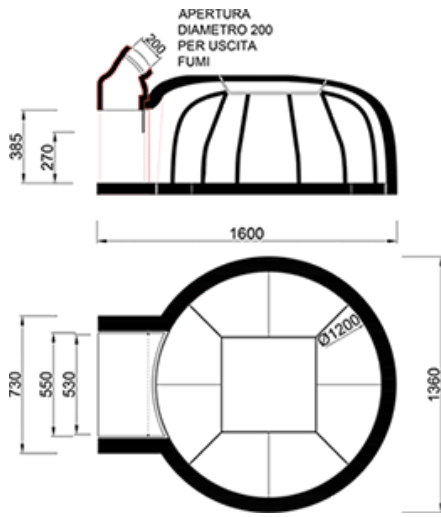

При установке печи данного размера вам потребуется 4 рулона керамического волокна.

Время нагрева	50 мин.
Поверхность для приготовления	120 см
Количество пицц за раз	6
Выпечка хлеба за раз	12 кг
Ширина устья печи	73 см
Высота устья печи	38,5 см
Расход дров	10 кг/ч
Диаметр дымохода	20 см
Максимальная температура	500